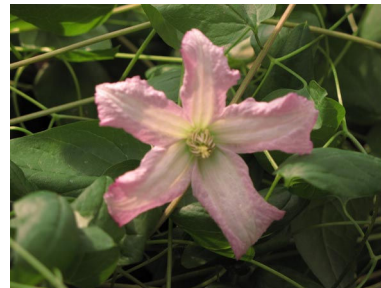

Clematis

Clematis

60 plants/tray

- alpina
- alpina Ruby
- cartmanii Joe
- Early Sensation
- florida Sieboldiana
- Hagley Hybrid
- koreana Blue Eclipse
- Macropetala
- Multi Blue
- Nelly Moser
- Pink Fantasy
- Pixie
- Prins Charles
- Rouge Cardinal
- siberica Riga
- texensis Princess Diana
- Ville de Lyon
- vit. Alba
- vit. Sodertalje
- viticella Madame Julia Correvon
- viticella Minuet
- viticelle Etoile Violette
- viticelle Little Nel

Alpina

Early Sensation

Viticelle Little Nel

Siberica Riga

NL

Klimmende vaste plant.

UK

Hardy climbing plant.