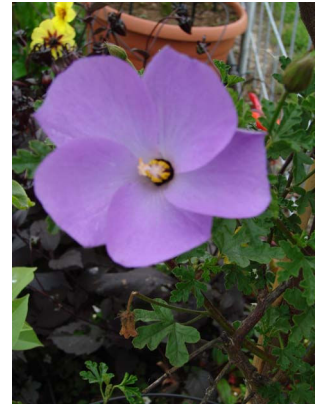

Alyogyne

Alyogyne *60 plants/tray*
– **Huegelii blauw/blue**

NL
Een mooie helderblauwe bloem is het kenmerk van deze plant. Wordt ook wel blauwe Hibiscus genoemd. Als stam en rek te kweken.

UK
A beautiful blue flowering patio plant, also known as the blue Hibiscus. Can be grown as high-stem and as triangle.